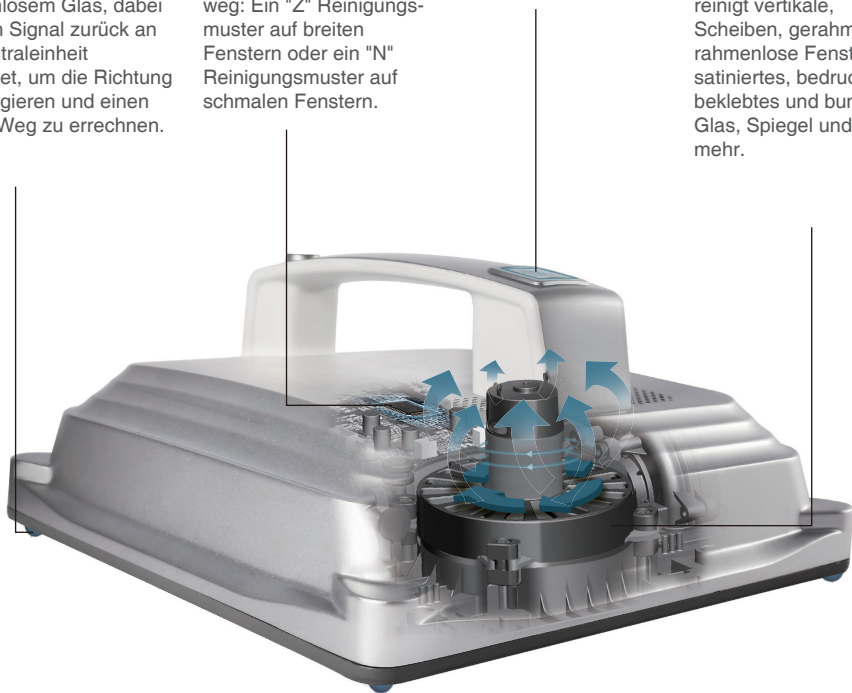

Intelligente Sensoren für mehr Reinigungseffizienz

Die Sensoren des WINBOT 8 verhindern das Überfahren niedriger Fensterrahmen. Absturzsensoren erkennen die Kanten von rahmenlosem Glas, dabei wird ein Signal zurück an die Zentraleinheit gesendet, um die Richtung zu korrigieren und einen neuen Weg zu errechnen.

Programmierte Reinigungswege

Der WINBOT 8 erkennt die Größe und Form der Fenster und wählt automatisch den effektivsten Reinigungsweg: Ein "Z" Reinigungsmuster auf breiten Fenstern oder ein "N" Reinigungsmuster auf schmalen Fenstern.

Bedienung per Knopfdruck

Drücken Sie einfach die Taste am Griff, und der WINBOT 8 reinigt automatisch Ihre Fenster von ganz allein.

Reinigt verschiedenste Oberflächen

Dank seines Luftansaugmechanismus, kann der WINBOT 8 an verschiedensten Oberflächen angebracht werden: er reinigt vertikale, Scheiben, gerahmte und rahmenlose Fenster, satiniertes, bedrucktes, beklebtes und buntes Glas, Spiegel und vieles mehr.

Innovative Merkmale für die streifenfreie Durchsicht

WINBOT 8 verfügt über viele innovative Funktionen, um Ihre Fenster schnell und effizient zu reinigen. Sein Luftansaugmechanismus und das geringe Gewicht ermöglichen es dem WINBOT 8, auf vielen Oberflächen mit Leichtigkeit zu arbeiten, während seine modernen Sensoren, einen automatischen Reinigungsweg errechnen und speichern.